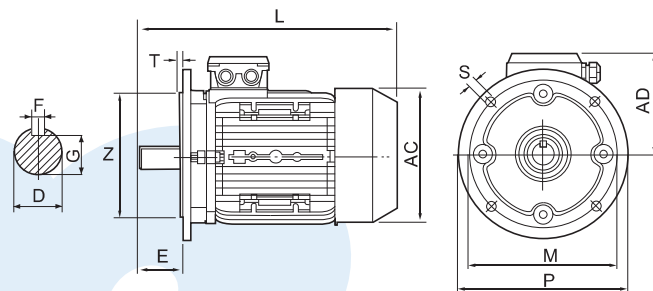

IMB3

IMB14

IMB5

外形及安装尺寸

Outline & Installation Dimensions

Frame Size	Installation Size (mm)									Installation Size (mm) IMB14					Installation Size (mm) IMB5					Outline Dimension (mm)				
	A	B	C	D	E	F	G	H	K	M	N	P	S	T	M	N	P	S	T	AB	AC	AD	HD	L
56	90	71	36	9	20	3	7.2	56	6	65	50	80	M5	2.5	98	80	120	7	3	110	120	110	155	195
63	100	80	40	11	23	4	8.5	63	7	75	60	90	M5	2.5	115	95	140	10	3	130	130	115	165	230
71	112	90	45	14	30	5	11	71	7	85	70	105	M6	2.5	130	110	160	10	3.5	145	145	125	185	255
80	125	100	50	19	40	6	15.5	80	10	100	80	120	M6	3	165	130	200	12	3.5	160	165	135	215	295
90S	140	100	56	24	50	8	20	90	10	115	95	140	M8	3	165	130	200	12	3.5	180	185	145	235	335
90L	140	125	56	24	50	8	20	90	10	115	95	140	M8	3	165	130	200	12	3.5	180	185	145	235	360
100L	160	140	63	28	60	8	24	100	12	130	110	160	M8	3.5	215	180	250	15	4	205	215	170	255	380
112M	190	140	70	28	60	8	24	112	12	130	110	160	M8	3.5	215	180	250	15	4	245	240	180	285	400
132S	216	140	89	38	80	10	33	132	12	165	130	200	M10	4.0	265	230	300	15	4	280	275	195	325	475
132M	216	178	89	38	80	10	33	132	12	165	130	200	M10	4.0	265	230	300	15	4	280	275	195	325	515
160M	254	210	108	42	110	12	37	160	15	215	180	250	M12	4.0	300	250	350	15	5	320	330	255	420	615
160L	254	254	108	42	110	12	37	160	15	215	180	250	M12	4.0	300	250	350	15	5	320	330	255	420	670
180M	279	241	121	48	110	14	42.5	180	15	265	230	300	M15	4.0	300	250	350	19	5	355	380	280	455	700
180L	279	279	121	48	110	14	42.5	180	15	265	230	300	M15	4.0	300	250	350	19	5	355	380	280	455	740