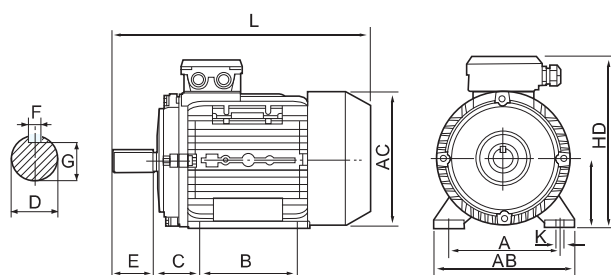

IMB3

IMB14

IMB5

外形及安装尺寸

Outline & Installation Dimensions

Frame Size	Installation Size (mm)									Installation Size (mm) IMB14					Installation Size (mm) IMB5					Outline Dimension (mm)				
	A	B	C	D	E	F	G	H	K	M	N	P	S	T	M	N	P	S	T	AB	AC	AD	HD	L
56	90	71	36	9	20	3	7.2	56	6	65	50	80	M5	2.5	98	80	120	7	3	110	120	110	155	195
63	100	80	40	11	23	4	8.5	63	7	75	60	90	M5	2.5	115	95	140	10	3	130	130	115	165	230
71	112	90	45	14	30	5	11	71	7	85	70	105	M6	2.5	130	110	160	10	3.5	145	145	125	185	255
80	125	100	50	19	40	6	15.5	80	10	100	80	120	M6	3	165	130	200	12	3.5	160	165	135	215	295
90S	140	100	56	24	50	8	20	90	10	115	95	140	M8	3	165	130	200	12	3.5	180	185	145	235	335
90L	140	125	56	24	50	8	20	90	10	115	95	140	M8	3	165	130	200	12	3.5	180	185	145	235	360
100L	160	140	63	28	60	8	24	100	12	130	110	160	M8	3.5	215	180	250	15	4	205	215	170	255	380
112M	190	140	70	28	60	8	24	112	12	130	110	160	M8	3.5	215	180	250	15	4	245	240	180	285	400
132S	216	140	89	38	80	10	33	132	12	165	130	200	M10	4.0	265	230	300	15	4	280	275	195	325	475
132M	216	178	89	38	80	10	33	132	12	165	130	200	M10	4.0	265	230	300	15	4	280	275	195	325	515
160M	254	210	108	42	110	12	37	160	15	215	180	250	M12	4.0	300	250	350	15	5	320	330	255	420	615
160L	254	254	108	42	110	12	37	160	15	215	180	250	M12	4.0	300	250	350	15	5	320	330	255	420	670
180M	279	241	121	48	110	14	42.5	180	15	265	230	300	M15	4.0	300	250	350	19	5	355	380	280	455	700
180L	279	279	121	48	110	14	42.5	180	15	265	230	300	M15	4.0	300	250	350	19	5	355	380	280	455	740