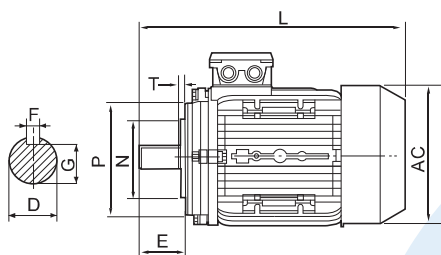

IMB3

IMB14

IMB5

外形及安装尺寸

Outline & Installation Dimensions

Frame Size	Installation Size (mm)									Installation Size (mm) IMB14					Installation Size (mm) IMB5					Outline Dimension (mm)				
	A	B	C	D	E	F	G	H	K	M	N	P	S	T	M	N	P	S	T	AB	AC	AD	HD	L
56	90	71	36	9	20	3	7.2	56	6	65	50	80	M5	2.5	98	80	120	7	3	110	120	110	155	195
63	100	80	40	11	23	4	8.5	63	7	75	60	90	M5	2.5	115	95	140	10	3	130	130	115	165	230
71	112	90	45	14	30	5	11	71	7	85	70	105	M6	2.5	130	110	160	10	3.5	145	145	125	185	255
80	125	100	50	19	40	6	15.5	80	10	100	80	120	M6	3	165	130	200	12	3.5	160	165	135	215	295
90S	140	100	56	24	50	8	20	90	10	115	95	140	M8	3	165	130	200	12	3.5	180	185	145	235	335
90L	140	125	56	24	50	8	20	90	10	115	95	140	M8	3	165	130	200	12	3.5	180	185	145	235	360
100L	160	140	63	28	60	8	24	100	12	130	110	160	M8	3.5	215	180	250	15	4	205	215	170	255	380
112M	190	140	70	28	60	8	24	112	12	130	110	160	M8	3.5	215	180	250	15	4	245	240	180	285	400
132S	216	140	89	38	80	10	33	132	12	165	130	200	M10	4.0	265	230	300	15	4	280	275	195	325	475
132M	216	178	89	38	80	10	33	132	12	165	130	200	M10	4.0	265	230	300	15	4	280	275	195	325	515
160M	254	210	108	42	110	12	37	160	15	215	180	250	M12	4.0	300	250	350	15	5	320	330	255	420	615
160L	254	254	108	42	110	12	37	160	15	215	180	250	M12	4.0	300	250	350	15	5	320	330	255	420	670
180M	279	241	121	48	110	14	42.5	180	15	265	230	300	M15	4.0	300	250	350	19	5	355	380	280	455	700
180L	279	279	121	48	110	14	42.5	180	15	265	230	300	M15	4.0	300	250	350	19	5	355	380	280	455	740